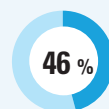

des stagiaires qui travaillent aujourd'hui dans le secteur privé ont été embauchés par leur entreprise partenaire Accélération